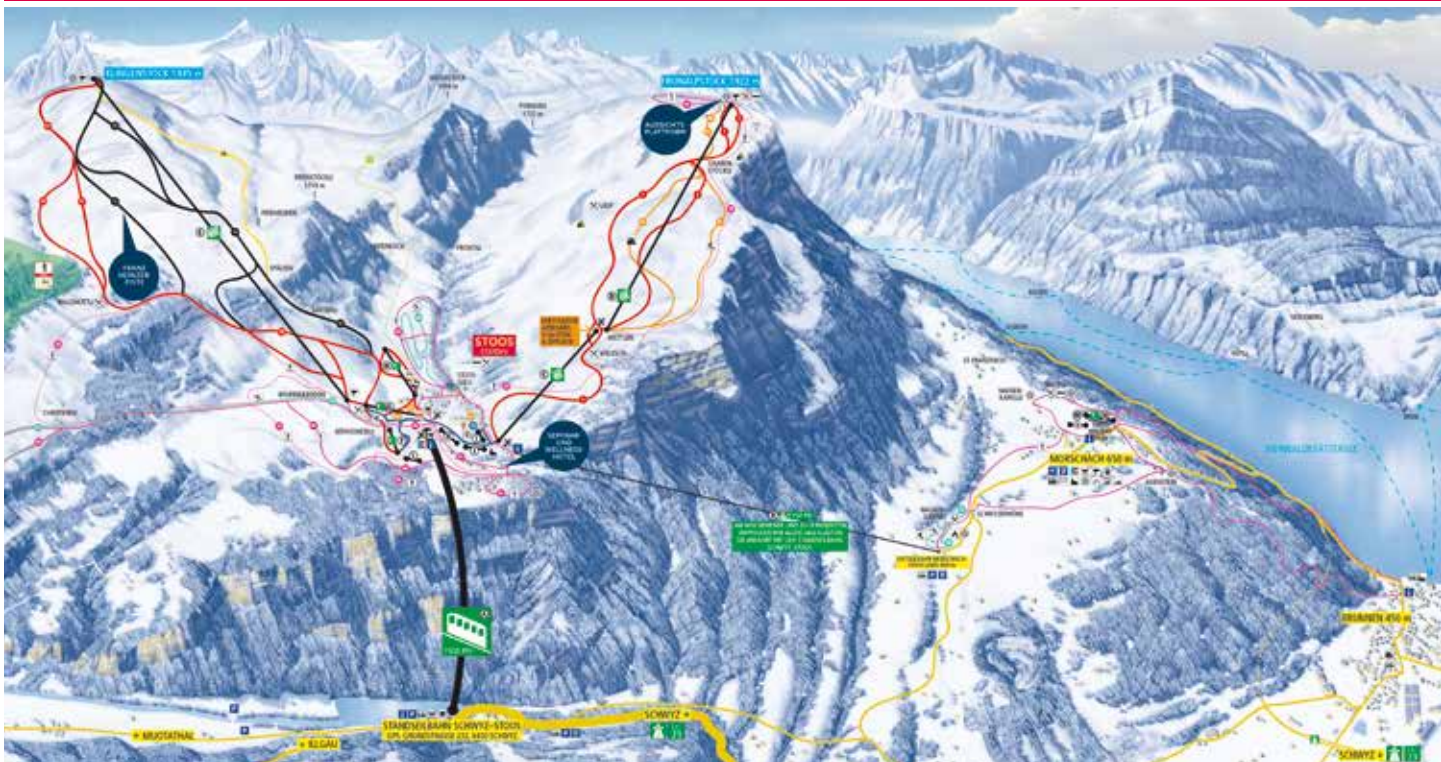

Tipp: Die Kombination Schneeschuhlaufen-Schlitteln hat sich bei Teilnehmern ab 13 Jahren als sehr passend erwiesen. Die Gruppen wechseln sich am Morgen und Nachmittag ab; so geniessen alle Teilnehmer einen erlebnisreichen Tag.

BUCHUNG

Bitte buchen Sie die Angebote mit Anreise direkt beim Car-Unternehmen Ihrer Region, denn das Car-Unternehmen muss zuerst die Verfügbarkeit an Ihrem Wunschdatum sicherstellen.

Winter 2017/18

Winterparadies Stoos

ZUBRINGERBAHN INS SKIGEBIET

Neue und steilste Standseilbahn der Welt Schwyz–Stoos mit einer Stundenkapazität bis 1 500 Personen

Fahrzeit pro Fahrt rund 4 Minuten

SKIFAHREN UND SNOWBOARDEN

Höhenmeter 1300–1935 m
Pisten gesamt 35 km (teilweise beschneit)
Transportanlagen total 8
- davon 2 Komfortsesselbahnen mit Hauben am Fronalpstock
- und eine Komfortsesselbahn mit Sitzheizung und Hauben am Klingenstock

WEITERE ANGEBOTE

Schlittelpiste	2 km am Fronalpstock (Mietgeräte bei Zwischenstation Mettlen–Fronalpstock)
Airboardrun	2 km am Fronalpstock (Mietgeräte bei Zwischenstation Mettlen–Fronalpstock)
Snowpark Shredisfaction	1
Winterwanderwege	16 km
Schneeschuhtrails markiert	15 km
Langlauf/Skating	10 km
Schneesportschulen	2
Sportgeschäfte	2
Kinder-Skiland	1 (mit überdachtem Kinder-Förderband 60 m lang)